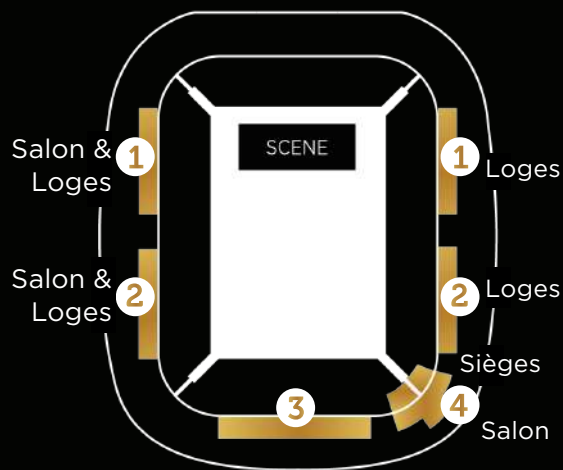

- ✦ Accueil privilégié par nos hôtes & hôtesse via les halls VIP
- ✦ Profitez du concert depuis les loges face à la scène avec accès à vos sièges depuis la loge
- ✦ Loge partagée ou privatisable pour 20, 24, 36, 40 ou 44 places
- ✦ Cocktail dinatoire haut de gamme servi tout au long du concert
- ✦ Service de boissons (Champagne, bière, vin, softs) à discrétion
- ✦ Des animations pour rythmer votre soirée
- ✦ 1 place de parking pour 2 places achetées

- ✦ Accueil privilégié par nos hôtes & hôtesse via les halls VIP
- ✦ Salon partagé avec vue panoramique sur la scène
- ✦ Siège confort attenant au salon

- ✦ Buffets de tapas raffinés avant concert
- ✦ Service de boissons (Champagne, bière, vin, softs) en avant concert
- ✦ Bar payant dans votre salon après le début du concert

RÉCAPITULATIF DES PRESTATIONS VIP

- 1** ✦ **Salon & Loge Platinum**
À l'unité ou de 12 à 16 place
- 2** ✦ **Salon & Loge Gold**
À l'unité ou de 12 à 16 places
- 3** ✦ **Loge Silver**
À l'unité ou 20, 24, 36, 40
ou 44 places
- 4** ✦ **Lounge**
Place en salon à l'unité